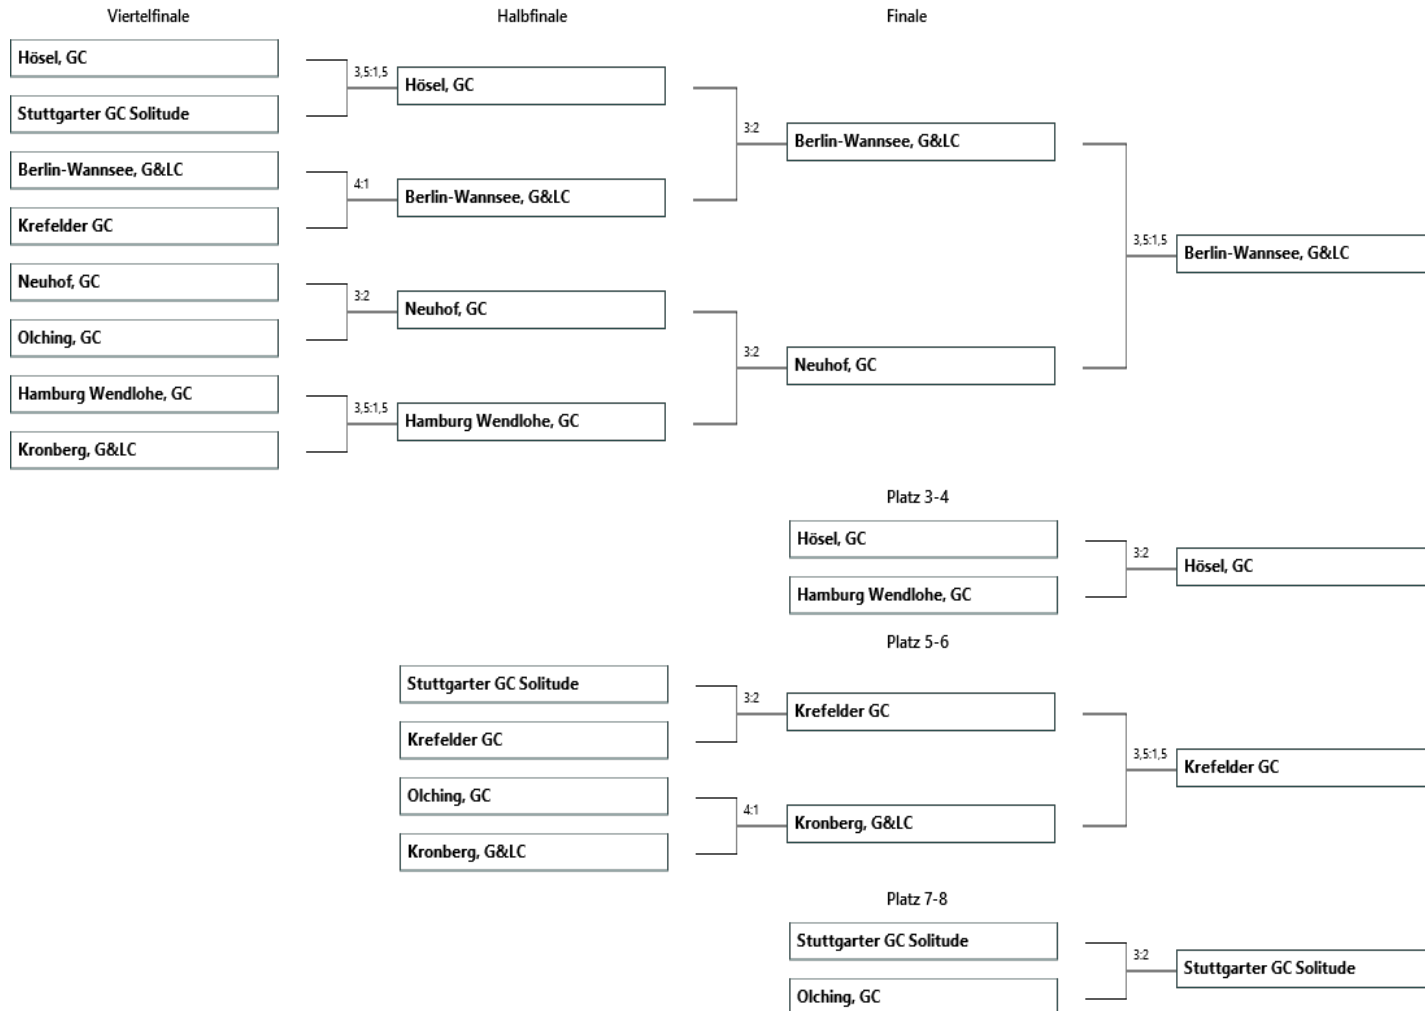

## Flight A

1. Berlin-Wannsee, G&LC
2. Neuhof, GC
3. Hösel, GC
4. Hamburg Wendlohe, GC
5. Krefelder GC
6. Kronberg, G&LC
7. Stuttgarter GC Solitude
8. Olching, GC